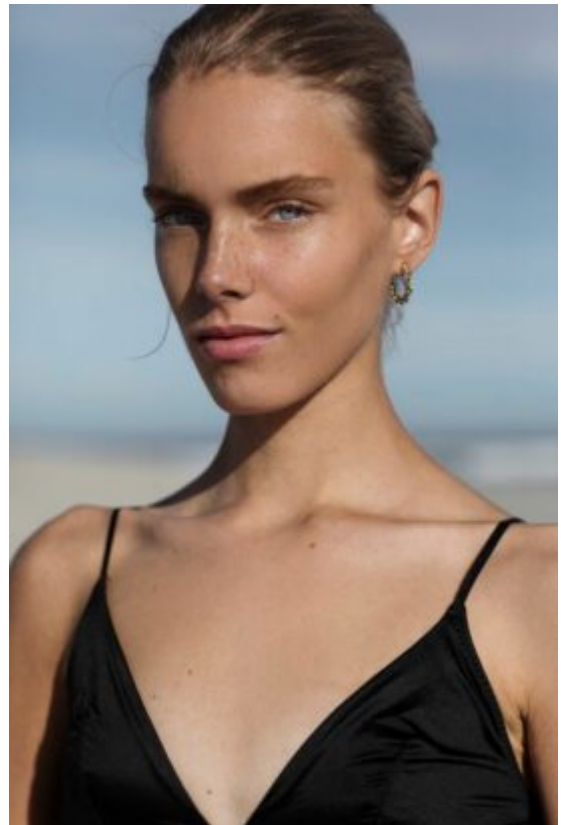

# TRUE MODELS

**Ilja Miedema**

173 | 82 / 61 / 86 / 38 | Blond / Blue